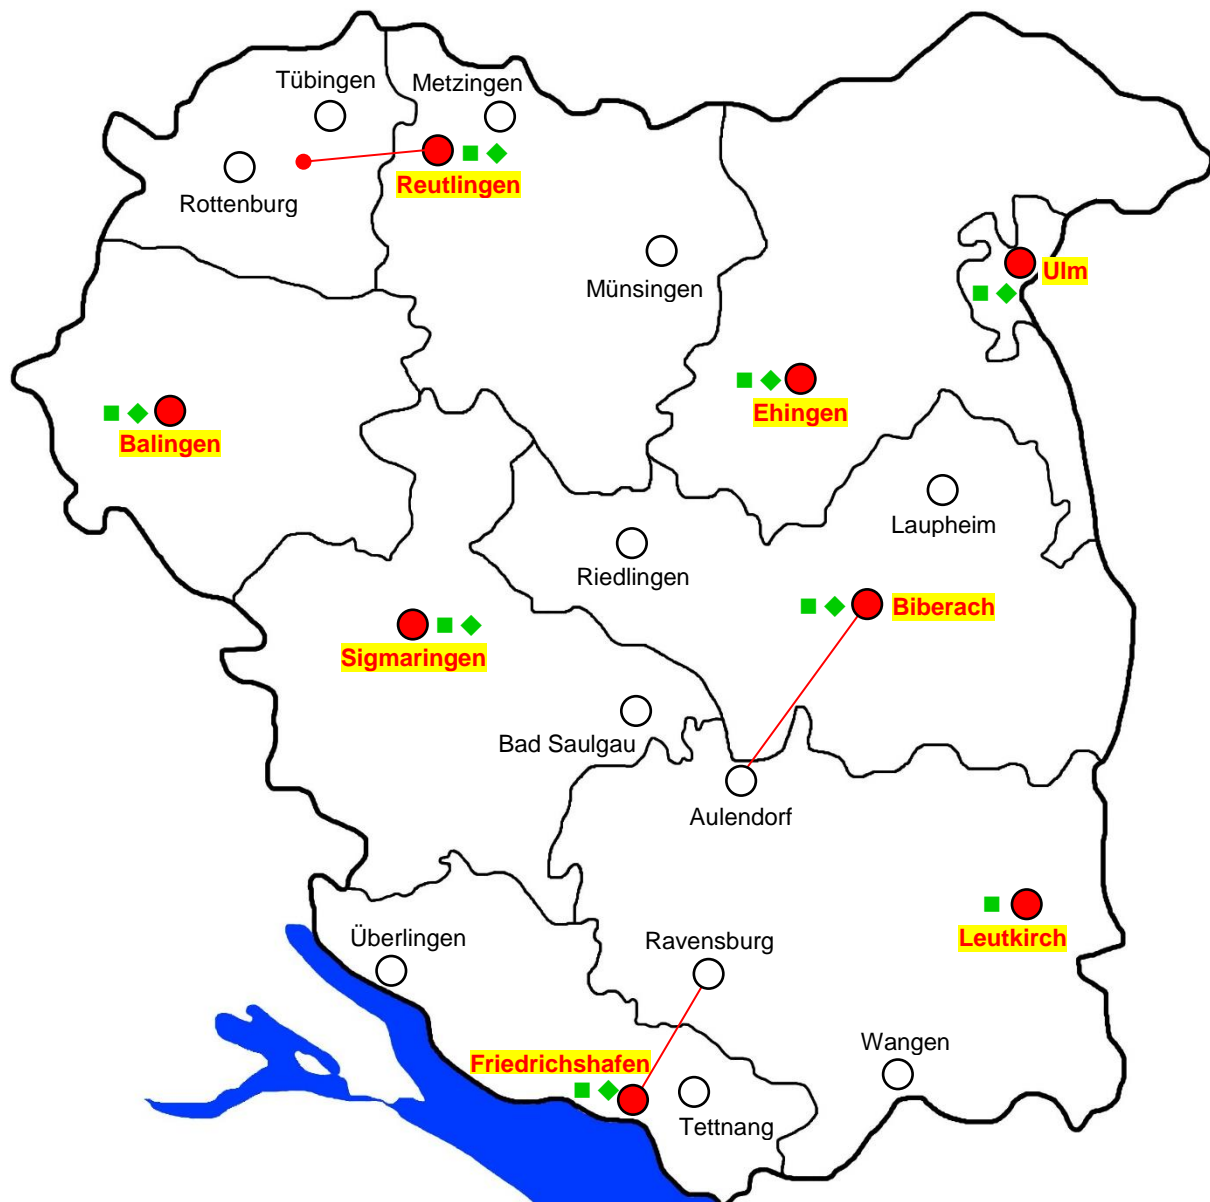

Berufsfeld: **Bautechnik**
Stufe: Grundstufe (B1MA/1BFB)

- Standorte ohne Ausbildungsberuf
(Zuordnung grundsätzlich an Schulen im eigenen Landkreis)
- Standorte mit Ausbildungsberuf
- ⊙ Zuweisung aller Standorte im Regierungsbezirk Tübingen
- Zuweisung des entsprechenden Standortes
- Zuweisung der Standorte des Landkreises
- Grundstufe:
Teilzeit (einschließlich Blockunterricht)
- ◆ Grundstufe:
Vollzeit

Berufsfeld: **Bautechnik**
Beruf: **Gebäudereiniger/in**
Stufe: Grundstufe → siehe Fachstufen

-
- Standorte ohne Ausbildungsberuf
(Zuordnung grundsätzlich an Schulen im eigenen Landkreis)
 - Standorte mit Ausbildungsberuf
 - ⊙ Zuweisung aller Standorte im Regierungsbezirk Tübingen
 - Zuweisung des entsprechenden Standortes
 - Zuweisung der Standorte des Landkreises

- Grundstufe:
Teilzeit (einschließlich Blockunterricht)
- ◆ Grundstufe:
Vollzeit

Berufsfeld: **Bautechnik**
Beruf: **Schornsteinfeger/in**
Stufe: Grundstufe → siehe Fachstufen

-
- Standorte ohne Ausbildungsberuf
(Zuordnung grundsätzlich an Schulen im eigenen Landkreis)
 - Standorte mit Ausbildungsberuf
 - ⊙ Zuweisung aller Standorte im Regierungsbezirk Tübingen
 - Zuweisung des entsprechenden Standortes
 - Zuweisung der Standorte des Landkreises

- Grundstufe:
Teilzeit (einschließlich Blockunterricht)
- ◆ Grundstufe:
Vollzeit